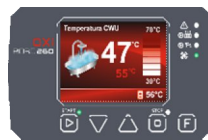

Автоматизация процесса горения

Для механизированного регулирования процесса горения котлы позволяют установить механический термостат, который в зависимости от текущей и заданной температуры котла регулирует положение заслонки подачи воздуха и изменяет интенсивность горения (выработки тепла).

Для автоматизированного управления процессами горения, набором и поддержанием заданной температуры в котле, применяются комплекты автоматики Хайцтехник, состоящие из управляющего контроллера, комплекта датчиков температуры, защитного датчика STB, и также наддувного вентилятора. Использование котла совместно с электроникой Хайцтехник обеспечивает безопасную работу котла, экономию топлива, высокий уровень комфорта, а также в зависимости от модели контроллера позволяет управлять насосами и другим оборудованием в системе отопления дома.

Модель Holz New Plus изначально укомплектована базовым набором автоматики, при заказе котла также можно выбрать другие варианты контроллеров, имеющих большее количество функций. В том числе, некоторые контроллеры позволяют контролировать и управлять работой котла через интернет. Модель Holz New может эксплуатироваться совместно с регулятором тяги или быть автоматизирована позднее.

Варианты управляющих контроллеров Heiztechnik Logic:

Основные функции:	Heiztechnik Logic-105	Heiztechnik Logic-200	Heiztechnik Logic-201
Управление вентилятором:	+	+	+
Управление насосом ЦО:	+	+	+
Управление насосом ГВС:	+	+	+
Наличие датчика термозащиты STB:	+	+	+
Управление насосом подмеса обратки:	-	-	+
Подключение комнатного термостата:	-	+	+
Управление смешивающим клапаном:	-	-	+
Управление насосом смес. клапана:	-	-	+
Погодозависимое управление:	-	-	+
Возможность интернет / GSM - управления:	-	+	+
Расширение до 5 смесит. контуров:	-	-	+

1) В таблице указаны основные функции. Помимо них контроллеры имеют ряд дополнительных функций.

Опции исполнения автоматики котла (Польша) (для котлов Holz New Plus)**:

Доплата, руб.

Опция	Доплата, руб.
Контроллер Heiztechnik Logic-105 / вентилятор:	Включено в цену
Замена в комплектации контроллера Heiztechnik Logic-105 на Heiztechnik Logic-200:	10 900 Р
Замена в комплектации контроллера Heiztechnik Logic-105 на Heiztechnik Logic-201:	17 050 Р

Комплекты для автоматизации котлов / наборы для котлов Holz New (Польша)**:

Цена, руб.

Комплект	Цена, руб.	
	15-35 кВт	50-65 кВт
Контроллер Heiztechnik Logic-105 / вентилятор:	30 350 Р	36 630 Р
Контроллер Heiztechnik Logic-200 / вентилятор:	40 840 Р	47 120 Р
Контроллер Heiztechnik Logic-201 / вентилятор:	47 370 Р	53 650 Р