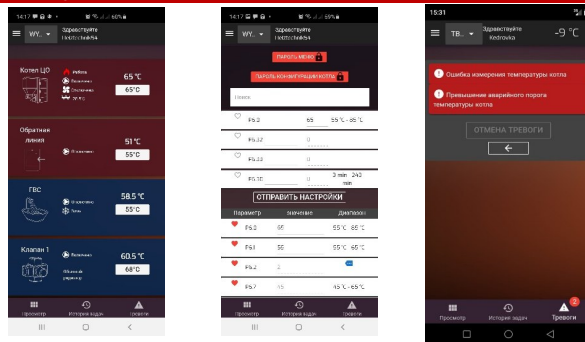

Модуль интернет управления позволяет легко и удобно управлять работой котла, а также узлами системы отопления через интернет. Также такой способ контроля обеспечивает максимальную уверенность в том, что в Вашем доме тепло, независимо от погоды за окном, и от того, где Вы сейчас находитесь. Вы можете проконтролировать работу котла, изменить предпочитаемую температуру теплоносителя, настроить работу смешивающего клапана, бойлера ГВС, проверить наличие предупреждений. В зависимости от Ваших предпочтений управление может производиться через интернет браузеры, приложения для Android, iPad или iPhone. Приложения работают на бесплатной основе.